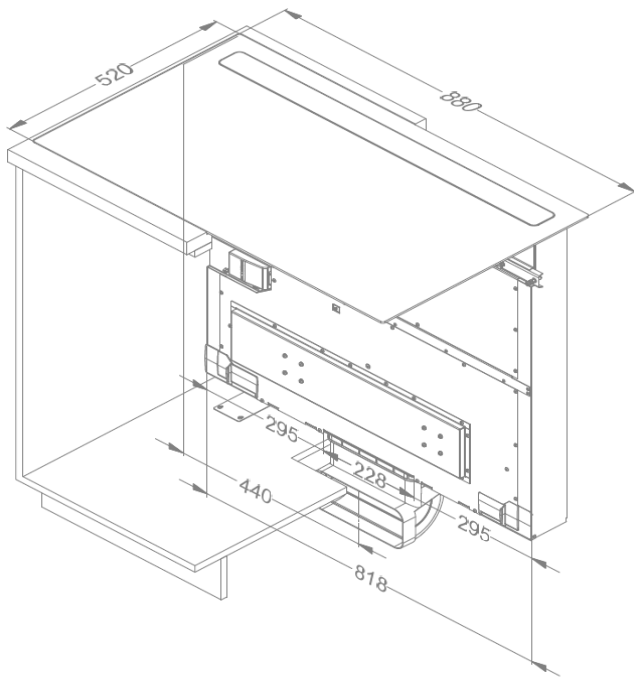

Inductie kookplaat

Algemeen

Zwart opaak glas	•
C-rand glas	•
Opbouw / vlakbouw	• / •

Afmetingen kookplaat (mm)

Afmetingen (BxDxH) (mm)	880 x 520 x 57
Uitsnijding werkblad (BxD)(mm)	860 x 500
Afmetingen freesrand vlakbouw (BxDxH) (mm)	884 x 524 x 6

Kookzones

Octagonale zones (inductie 220 x 180 mm)	4
Vermogen per zone (min. - max. / super power) (W)	111 - 2100/3700

Kookfuncties

Bediening	Slider touch bediening met witte LED's
Aantal vermogenstanden	9 + Power + Super Power
Timer per zone	•
Kookwekker	•
Stop&Go	•
Warmhoudfunctie	• (42, 70 and 94 °C)
Automatische brug functie	• (2x)
Restwarmte indicatie	•
Aankookautomaat	•
Vergrendeling bedieningspaneel	•
Automatische pan herkenning	•
Grill functie	•

Technische specificaties

Maximum vermogen	7.680 W
Spanning	230 V / 400 V + N
Verbruik in stand-by modus Ps (W)	<0,5 W
Gewicht (kg)	50,1

Accessoires

Accessoires

Vetfilter	
- Vetfilter links	1821020
- Vetfilter rechts	1821134
Inbouwbox met monoblockfilter	
- Inbouwbox met monoblockfilter H 98 WIT (98x818x290mm)	7921400
- Inbouwbox met monoblockfilter H 98 ZWART (98x818x290mm)	7922400
- Inbouwbox met monoblockfilter H 98 INOX LOOK (98x818x290mm)	7923400

Afmetingen

Opbouw installatie

Vlakkbouw installatie

Afmetingen

Opbouw
Vlakkbouw

mm	E	F	K	P	R	S	T	X
Opbouw	860	500	4	6				38 min
Vlakkbouw	860	500	4	6	8	884	524	38 min

Afmetingen