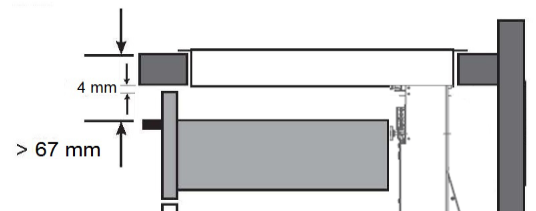

Inductie kookplaat

Algemeen

Zwart opaak glas	•
C-rand glas	•
Opbouw / vlakbouw	• / •

Afmetingen kookplaat (mm)

Afmetingen (BxDxH) (mm)	880 x 520 x 57
Uitsnijding werkblad (BxD)(mm)	860 x 500
Afmetingen freesrand vlakbouw (BxDxH) (mm)	884 x 524 x 6

Afmetingen

Opbouw installatie

Vlakkbouw installatie

Afmetingen

Opbouw
Vlakkbouw

mm	E	F	K	P	R	S	T	X
Opbouw	860	500	4	6				38 min
Vlakkbouw	860	500	4	6	8	884	524	38 min

Afmetingen