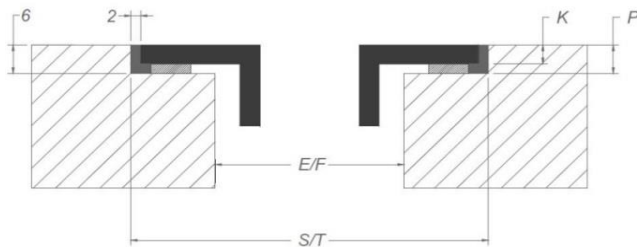

Inductie kookplaat

Algemeen

Zwart opaak glas	•
C-rand glas	•
Opbouw / vlakbouw	• / •

Afmetingen kookplaat (mm)

Afmetingen (BxDxH) (mm)	880 x 520 x 57
Uitsnijding werkblad (BxD)(mm)	860 x 500
Afmetingen freesrand vlakbouw (BxDxH) (mm)	884 x 524 x 6

Kookzones

Octagonale zones (inductie 220 x 180 mm)	4
Vermogen per zone (min. - max. / super power) (W)	111 - 2100/3700

Kookfuncties

Bediening	Slider touch bediening met witte LED's
Aantal vermogenstanden	9 + Power + Super Power
Timer per zone	•
Kookwekker	•
Stop&Go	•
Warmhoudfunctie	• (42, 70 and 94 °C)
Automatische brug functie	• (2x)
Restwarmte indicatie	•
Aankookautomaat	•
Vergrendeling bedieningspaneel	•
Automatische pan herkenning	•
Grill functie	•

Technische specificaties

Maximum vermogen	7.680 W
Spanning	230 V / 400 V + N
Verbruik in stand-by modus Ps (W)	<0,5 W
Gewicht (kg)	50,1

Accessoires

Accessoires

Vetfilter	
- Vetfilter links	1821020
- Vetfilter rechts	1821134
Inbouwbox met monoblockfilter	
- Inbouwbox met monoblockfilter H 98 WIT (98x818x290mm)	7921400
- Inbouwbox met monoblockfilter H 98 ZWART (98x818x290mm)	7922400
- Inbouwbox met monoblockfilter H 98 INOX LOOK (98x818x290mm)	7923400

Afmetingen

Opbouw installatie

Vlakkbouw installatie

Afmetingen

Opbouw
Vlakkbouw

mm	E	F	K	P	R	S	T	X
Opbouw	860	500	4	6				38 min
Vlakkbouw	860	500	4	6	8	884	524	38 min

Afmetingen