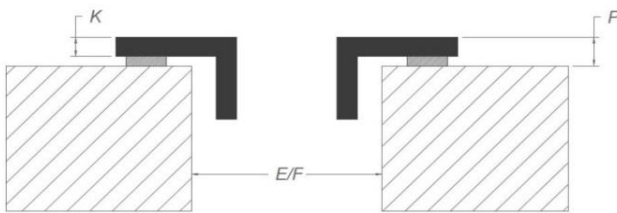

Inductie kookplaat

Algemeen

Zwart opaak glas	•
C-rand glas	•
Opbouw / vlakbouw	• / •

Afmetingen kookplaat (mm)

Afmetingen (BxDxH) (mm)	880 x 520 x 57
Uitsnijding werkblad (BxD)(mm)	860 x 500
Afmetingen freesrand vlakbouw (BxDxH) (mm)	884 x 524 x 6

Kookzones

Octagonale zones (inductie 220 x 180 mm)	4
Vermogen per zone (min. - max. / super power) (W)	111 - 2100/3700

Kookfuncties

Bediening	Slider touch bediening met witte LED's
Aantal vermogenstanden	9 + Power + Super Power
Timer per zone	•
Kookwekker	•
Stop&Go	•
Warmhoudfunctie	• (42, 70 and 94 °C)
Automatische brug functie	• (2x)
Restwarmte indicatie	•
Aankookautomaat	•
Vergrendeling bedieningspaneel	•
Automatische pan herkenning	•
Grill functie	•

Technische specificaties

Maximum vermogen	7.680 W
Spanning	230 V / 400 V + N
Verbruik in stand-by modus Ps (W)	<0,5 W
Gewicht (kg)	50,1

Accessoires

Accessoires

Vetfilter	
- Vetfilter links	1821020
- Vetfilter rechts	1821134
Inbouwbox met monoblockfilter	
- Inbouwbox met monoblockfilter H 98 WIT (98x818x290mm)	7921400
- Inbouwbox met monoblockfilter H 98 ZWART (98x818x290mm)	7922400
- Inbouwbox met monoblockfilter H 98 INOX LOOK (98x818x290mm)	7923400

Afmetingen

Opbouw installatie

Vlakkbouw installatie

Afmetingen

Opbouw
Vlakkbouw

mm	E	F	K	P	R	S	T	X
Opbouw	860	500	4	6				38 min
Vlakkbouw	860	500	4	6	8	884	524	38 min

Afmetingen