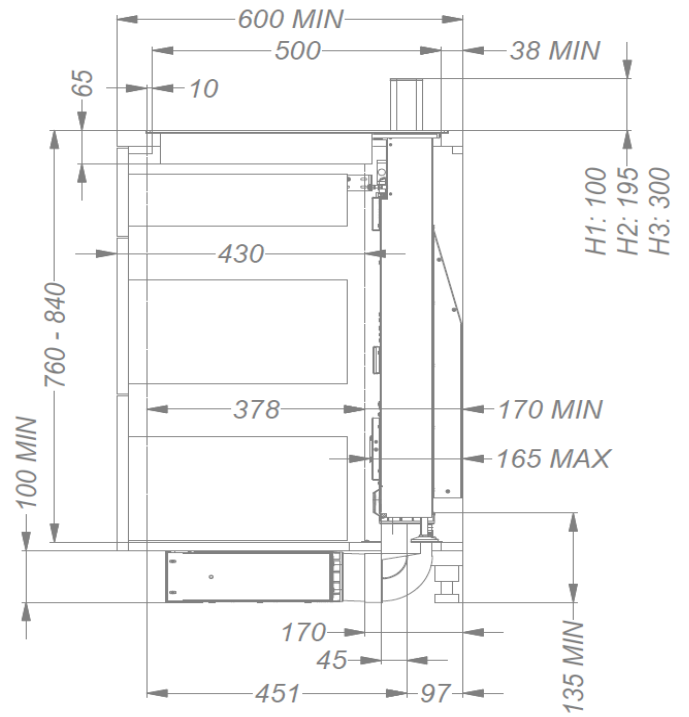

**Werkbladdampkap**
4-zones 88 cm
Zwart

EAN 5414425133949

**Dampkap****Afmetingen dampkap (mm)**

Afmetingen (BxDxH) (mm) 818 x 165 x 760-840

Energie label

Energie-efficiëntieklasse (EEdampkap)	B
Jaarlijks energieverbruik (kWh/j) (AECdampkap)	50,5
Hydrodynamische-efficiëntieklasse (FDEdampkap)	B
Verlichtings-efficiëntieklasse (LEdampkap)	-
Vetfilterings-efficiëntieklasse (GFEdampkap)	C

Inductie kookplaat

Algemeen

Zwart opaak glas	•
C-rand glas	•
Opbouw / vlakbouw	• / •

Afmetingen kookplaat (mm)

Afmetingen (BxDxH) (mm)	880 x 520 x 57
Uitsnijding werkblad (BxD)(mm)	860 x 500
Afmetingen freesrand vlakbouw (BxDxH) (mm)	884 x 524 x 6

Technische specificaties

Maximum vermogen	7.680 W
Spanning	230 V / 400 V + N
Verbruik in stand-by modus Ps (W)	<0,5 W
Gewicht (kg)	50,1

Accessoires

Accessoires

Vetfilter	
- Vetfilter links	1821020
- Vetfilter rechts	1821134
Inbouwbox met monoblockfilter	
- Inbouwbox met monoblockfilter H 98 WIT (98x818x290mm)	7921400
- Inbouwbox met monoblockfilter H 98 ZWART (98x818x290mm)	7922400
- Inbouwbox met monoblockfilter H 98 INOX LOOK (98x818x290mm)	7923400

Afmetingen

Opbouw installatie

Vlakkbouw installatie

Afmetingen

Opbouw
Vlakkbouw

mm	E	F	K	P	R	S	T	X
Opbouw	860	500	4	6				38 min
Vlakkbouw	860	500	4	6	8	884	524	38 min

Afmetingen