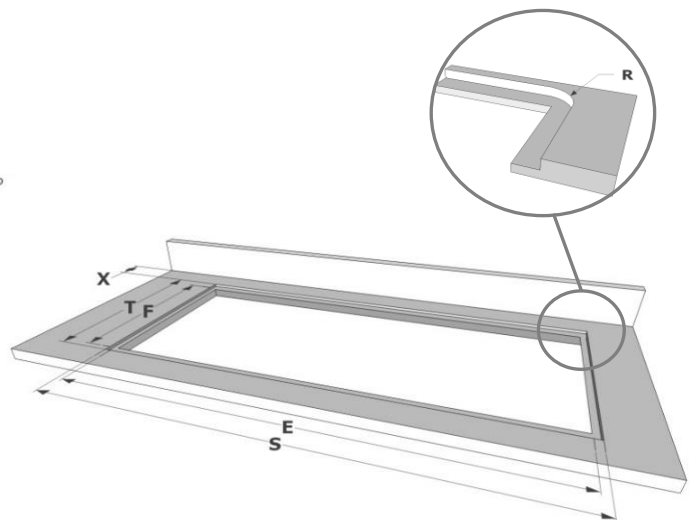

Inductie kookplaat

Algemeen

Zwart opaak glas	•
C-rand glas	•
Opbouw / vlakbouw	• / •

Afmetingen kookplaat (mm)

Afmetingen (BxDxH) (mm)	880 x 520 x 57
Uitsnijding werkblad (BxD)(mm)	860 x 500
Afmetingen freesrand vlakbouw (BxDxH) (mm)	884 x 524 x 6

Kookzones

Octagonale zones (inductie 220 x 180 mm)	4
Vermogen per zone (min. - max. / super power) (W)	111 - 2100/3700

Kookfuncties

Bediening	Slider touch bediening met witte LED's
Aantal vermogenstanden	9 + Power + Super Power
Timer per zone	•
Kookwekker	•
Stop&Go	•
Warmhoudfunctie	• (42, 70 and 94 °C)
Automatische brug functie	• (2x)
Restwarmte indicatie	•
Aankookautomaat	•
Vergrendeling bedieningspaneel	•
Automatische pan herkenning	•
Grill functie	•

Technische specificaties

Maximum vermogen	7.680 W
Spanning	230 V / 400 V + N
Verbruik in stand-by modus Ps (W)	<0,5 W
Gewicht (kg)	50,1

Accessoires

Accessoires

Vetfilter	
- Vetfilter links	1821020
- Vetfilter rechts	1821134
Inbouwbox met monoblockfilter	
- Inbouwbox met monoblockfilter H 98 WIT (98x818x290mm)	7921400
- Inbouwbox met monoblockfilter H 98 ZWART (98x818x290mm)	7922400
- Inbouwbox met monoblockfilter H 98 INOX LOOK (98x818x290mm)	7923400

Afmetingen

Opbouw installatie

Vlakkbouw installatie

Afmetingen

Opbouw
Vlakkbouw

mm	E	F	K	P	R	S	T	X
Opbouw	860	500	4	6				38 min
Vlakkbouw	860	500	4	6	8	884	524	38 min

Afmetingen